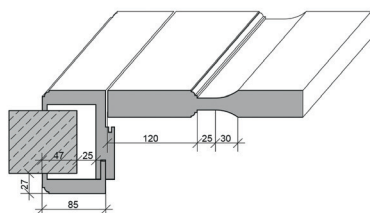

# 1925 I

Drzwi 1925 I z kolekcji 1925, o doskonałej symetrii i zgeometryzowanymi kształtami frezowań, świetnie sprawdzą się jako dopełnienie wnętrz zaprojektowanych zarówno w eleganckim stylu art deco, jak i w tych, mających nowoczesny charakter.