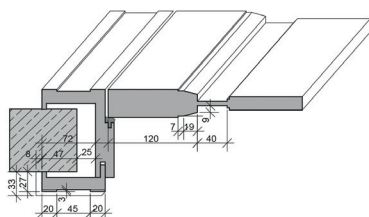

KARTA PRODUKTU

model:

1814 II

Klasyczne, czyste linie i nowoczesny styl to cechy charakterystyczne modelu 1814 II. Zainspirowane stylem empire drzwi dodadzą luksusowego charakteru każdemu wnętrzu.

Rysunek techniczny

Możliwe ościeżnice

LK1

LK2

LK3

LK4

LK5